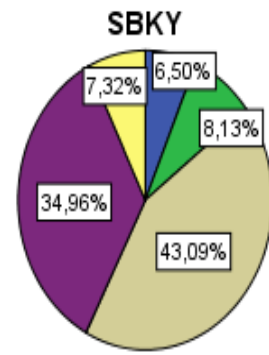

BÖLÜM EĞİTİM SÜRECİNE YÖNELİK DEĞERLENDİRMELER

Bölümler

Öğretim üyelerimizin genel performansını (5 üzerinden) değerlendiriniz

Bölümler

Öğretim üyelerimizin ders içi ilişkiler/iletişim performansını değerlendiriniz

- 1
- 2
- 3
- 4
- 5

İlişkilerin/iletişimin istenen düzeyde olmaması kimden kaynaklanıyor?

- benden
- öğretim üyesinden
- her iki taraftan

* Bu grafik 39. soruya hayır cevabı verenleri kapsamaktadır.

Bölümler

Derslerin ortalama olarak yüzde kaçına katılıyorsunuz?

- 75-100
- 50-75
- 50
- 25-35
- 25 ve daha az

İktisat

İşletme

Uluslararası İlişkiler

SBKY

Maliye

**ERÜ İİBF kütüphane
hizmetinden memnuniyetiniz**