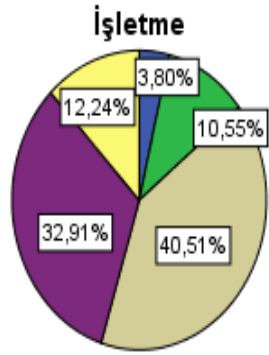

BÖLÜM EĞİTİM SÜRECİNE YÖNELİK DEĞERLENDİRMELER

Bölümler

Öğretim üyelerimizin genel performansını (5 üzerinden) değerlendiriniz

Bölümler

Öğretim üyelerimizin ders içi ilişkiler/iletişim performansını değerlendiriniz

- 1
- 2
- 3
- 4
- 5

İlişkilerin/iletişimin istenen düzeyde olmaması kimden kaynaklanıyor?

- benden
- öğretim üyesinden
- her iki taraftan

* Bu grafik 39. soruya hayır cevabı verenleri kapsamaktadır.

Bölümler

Derslerin ortalama olarak yüzde kaçına katılıyorsunuz?

- 75-100
- 50-75
- 50
- 25-35
- 25 ve daha az

İktisat

İşletme

Uluslararası İlişkiler

SBKY

Maliye

**ERÜ İİBF kütüphane
hizmetinden memnuniyetiniz**