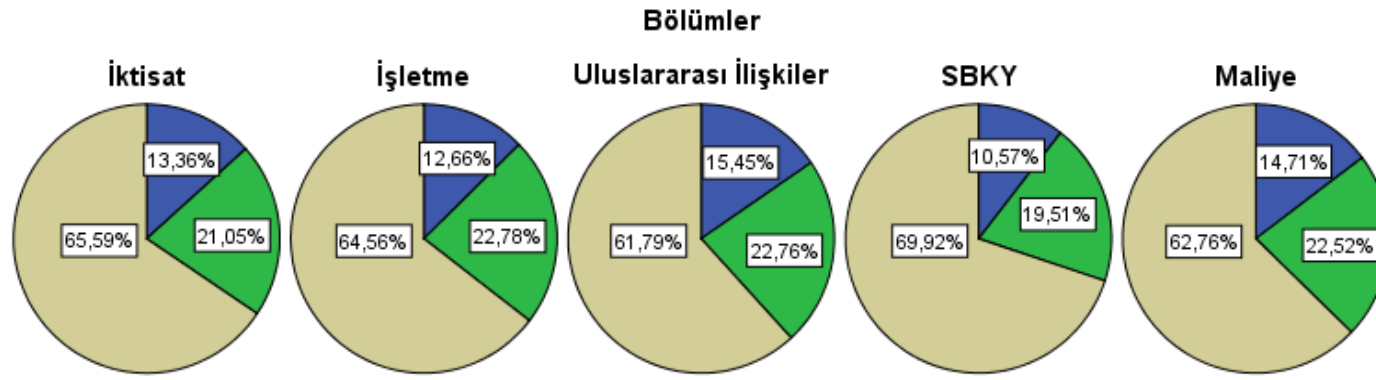

BÖLÜM EĞİTİM SÜRECİNE YÖNELİK DEĞERLENDİRMELER

Bölümler

Öğretim üyelerimizin genel performansını (5 üzerinden) değerlendiriniz

Bölümler

Öğretim üyelerimizin ders içi ilişkiler/iletişim performansını değerlendiriniz

- 1
- 2
- 3
- 4
- 5

İlişkilerin/iletişimin istenen düzeyde olmaması kimden kaynaklanıyor?

- benden
- öğretim üyesinden
- her iki taraftan

* Bu grafik 39. soruya hayır cevabı verenleri kapsamaktadır.

Bölümler