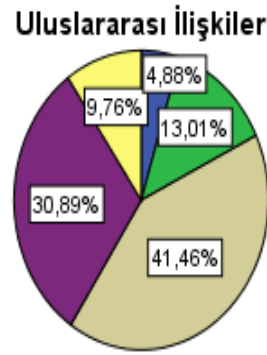

BÖLÜM EĞİTİM SÜRECİNE YÖNELİK DEĞERLENDİRMELER

Bölümler

Öğretim üyelerimizin genel performansını (5 üzerinden) değerlendiriniz

Bölümler

Öğretim üyelerimizin ders içi ilişkiler/iletişim performansını değerlendiriniz

- 1
- 2
- 3
- 4
- 5

İlişkilerin/iletişimin istenen düzeyde olmaması kimden kaynaklanıyor?

- benden
- öğretim üyesinden
- her iki taraftan

* Bu grafik 39. soruya hayır cevabı verenleri kapsamaktadır.

Bölümler

Derslerin ortalama olarak yüzde kaçına katılıyorsunuz?

- 75-100
- 50-75
- 50
- 25-35
- 25 ve daha az

İktisat

İşletme

Uluslararası İlişkiler

SBKY

Maliye

**ERÜ İİBF kütüphane
hizmetinden memnuniyetiniz**