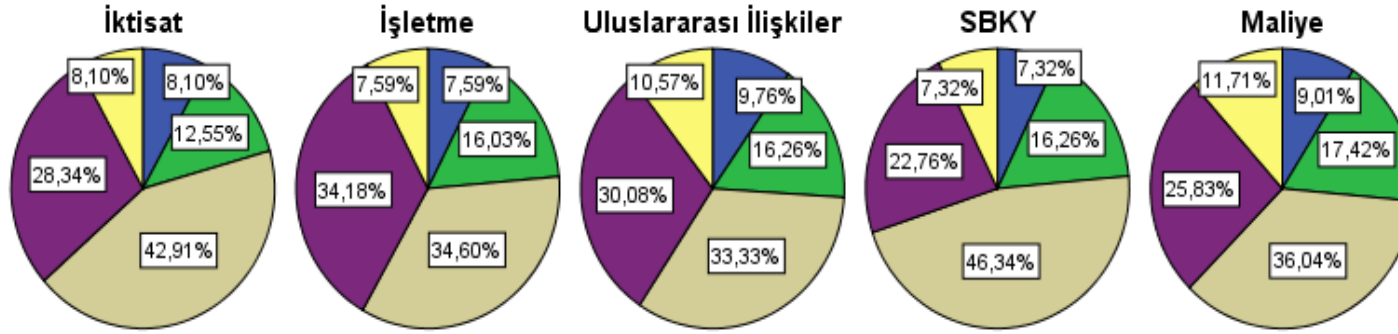

BÖLÜM EĞİTİM SÜRECİNE YÖNELİK DEĞERLENDİRMELER

Bölümler

Öğretim üyelerimizin genel performansını (5 üzerinden) değerlendiriniz

Bölümler

Öğretim üyelerimizin ders içi ilişkiler/iletişim performansını değerlendiriniz

- 1
- 2
- 3
- 4
- 5

İlişkilerin/iletişimin istenen düzeyde olmaması kimden kaynaklanıyor?

- benden
- öğretim üyesinden
- her iki taraftan

* Bu grafik 39. soruya hayır cevabı verenleri kapsamaktadır.

Bölümler