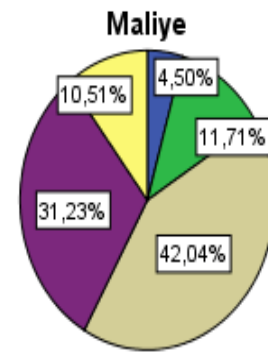

BÖLÜM EĞİTİM SÜRECİNE YÖNELİK DEĞERLENDİRMELER

Bölümler

Öğretim üyelerimizin genel performansını (5 üzerinden) değerlendiriniz

Bölümler

Öğretim üyelerimizin ders içi ilişkiler/iletişim performansını değerlendiriniz

- 1
- 2
- 3
- 4
- 5

İlişkilerin/iletişimin istenen düzeyde olmaması kimden kaynaklanıyor?

- benden
- öğretim üyesinden
- her iki taraftan

* Bu grafik 39. soruya hayır cevabı verenleri kapsamaktadır.

Bölümler

Derslerin ortalama olarak yüzde kaçına katılıyorsunuz?

- 75-100
- 50-75
- 50
- 25-35
- 25 ve daha az

İktisat

İşletme

Uluslararası İlişkiler

SBKY

Maliye

**ERÜ İİBF kütüphane
hizmetinden memnuniyetiniz**