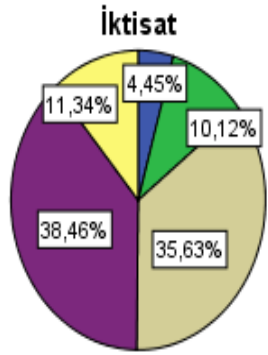

BÖLÜM EĞİTİM SÜRECİNE YÖNELİK DEĞERLENDİRMELER

Bölümler

Öğretim üyelerimizin genel performansını (5 üzerinden) değerlendiriniz

Bölümler

Öğretim üyelerimizin ders içi ilişkiler/iletişim performansını değerlendiriniz

- 1
- 2
- 3
- 4
- 5

İlişkilerin/iletişimin istenen düzeyde olmaması kimden kaynaklanıyor?

- benden
- öğretim üyesinden
- her iki taraftan

* Bu grafik 39. soruya hayır cevabı verenleri kapsamaktadır.

Bölümler

Derslerin ortalama olarak yüzde kaçına katılıyorsunuz?

- 75-100
- 50-75
- 50
- 25-35
- 25 ve daha az

İktisat

İşletme

Uluslararası İlişkiler

SBKY

Maliye

**ERÜ İİBF kütüphane
hizmetinden memnuniyetiniz**