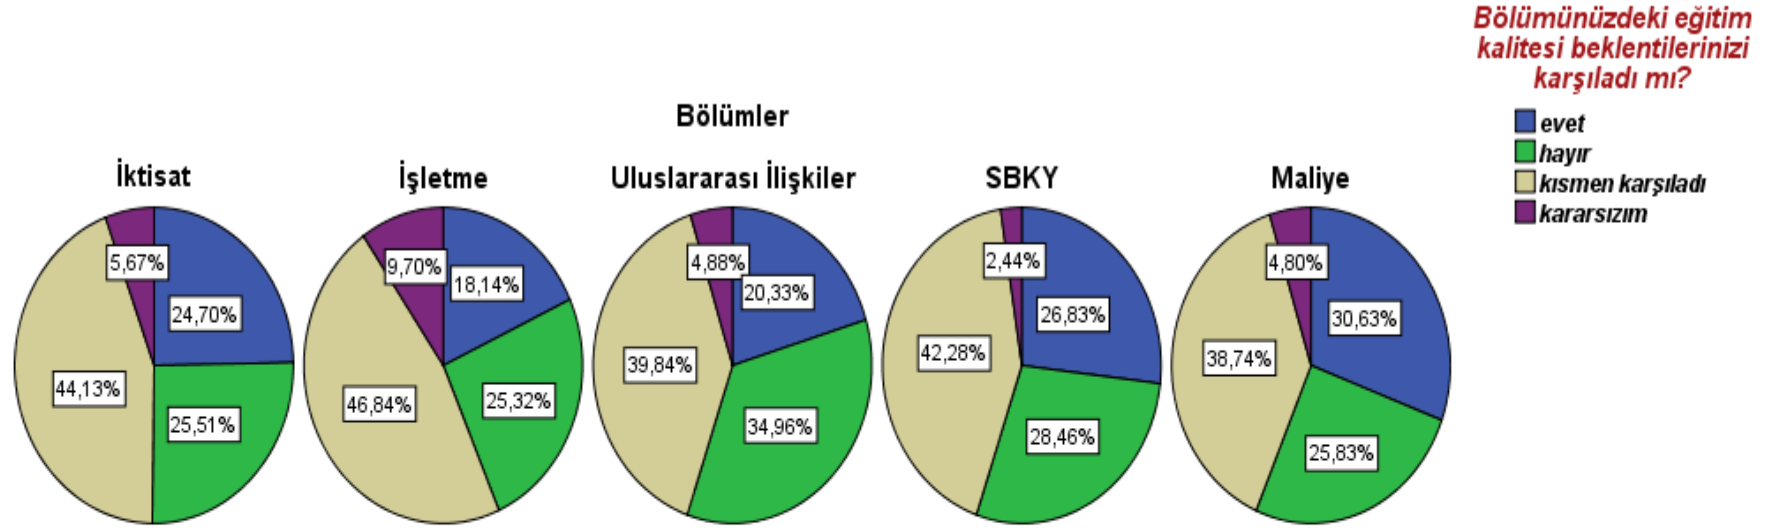

BÖLÜM EĞİTİM SÜRECİNE YÖNELİK DEĞERLENDİRMELER

Bölümler

Öğretim üyelerimizin genel performansını (5 üzerinden) değerlendiriniz

Bölümler

Öğretim üyelerimizin ders içi ilişkiler/iletişim performansını değerlendiriniz

- 1
- 2
- 3
- 4
- 5

İlişkilerin/iletişimin istenen düzeyde olmaması kimden kaynaklanıyor?

- benden
- öğretim üyesinden
- her iki taraftan

* Bu grafik 39. soruya hayır cevabı verenleri kapsamaktadır.

Bölümler