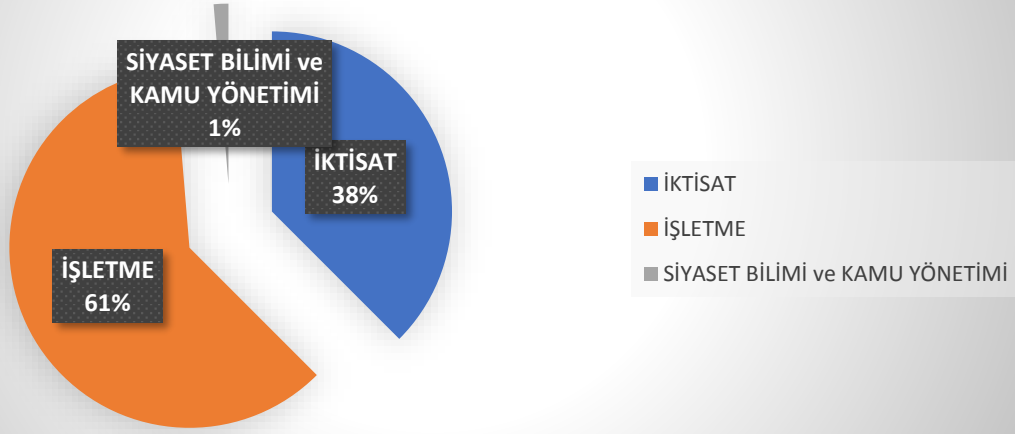

ERCİYES ÜNİVERSİTESİ SOSYAL BİLİMLER ENSTİTÜSÜ
(İŞLETME – İKTİSAT VE SBKY ANABİLİM DALLARI)
DOKTORA PROGRAMLARI MEZUNİYET ANALİZİ

BÖLÜM ADI	FREKANS
İşletme	93
İktisat	57
Siyaset Bilimi ve Kamu Yönetimi	2
TOPLAM	152

DOKTORA PROGRAMI MEZUN SAYILARININ
BÖLÜMLERE GÖRE DAĞILIMI

CİNSİYET	FREKANS
Erkek	87
Kadın	65
TOPLAM	152